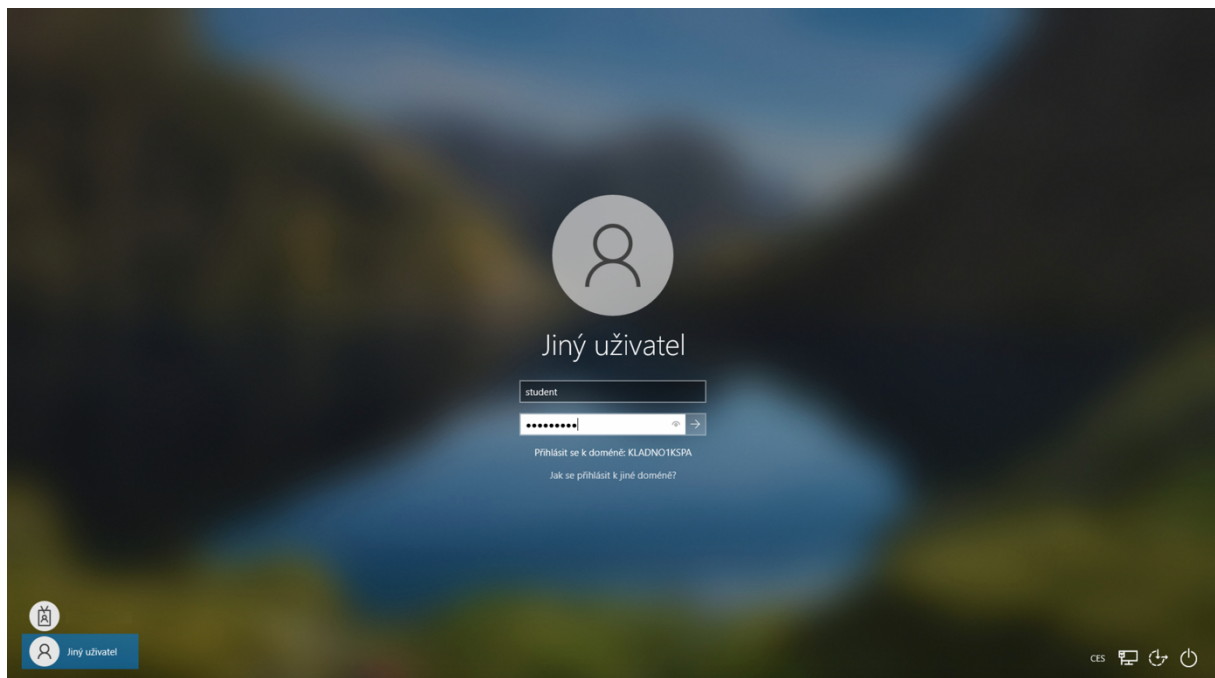

Přihlášení do školní sítě

- Pro práci na školních zařízeních (PC, notebook, tablet) je nutné mít osobní přihlašovací údaje do školní sítě.
- Login se skládá z **uživatelského jména** a **hesla**.
- Uživatelské jméno se stává zároveň vaším školním e-mailem.
- [uživatelské jméno@1kspa.cz](mailto:uživatelské_jméno@1kspa.cz) (např. gd40b22@1kspa.cz)
- Tyto údaje vám předává **třídní učitel** a jsou platné **po celou dobu vašeho studia**.
- **Platnost hesla je 365 dnů** a každý student má možnost změny hesla.
- Pokud **zapomenete** své **přihlašovací údaje**, kontaktujte, prosím, neprodleně vašeho **třídního učitele**.
- Přihlašovací údaje jsou pod správou 1. KŠPA.

Vybereme si vlevo jiný uživatel a zadáme své **uživatelské jméno** a **základní heslo**, které si musíme před prvním přihlášením **změnit**.