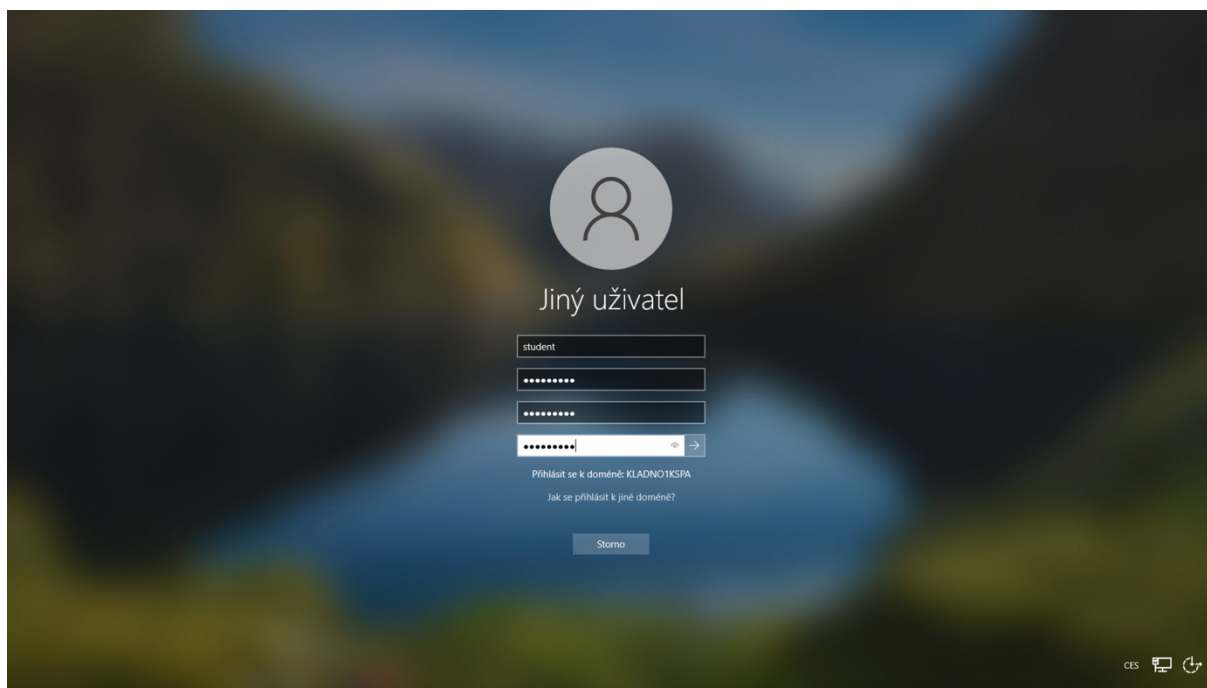

Přihlášení do školní sítě

- Pro práci na školních zařízeních (PC, notebook, tablet) je nutné mít osobní přihlašovací údaje do školní sítě.
- Login se skládá z **uživatelského jména** a **hesla**.
- Uživatelské jméno se stává zároveň vaším školním e-mailem.
- [uživatelské jméno@1kspa.cz](mailto:uživatelské_jméno@1kspa.cz) (např. gd40b22@1kspa.cz)
- Tyto údaje vám předává **třídní učitel** a jsou platné **po celou dobu vašeho studia**.
- **Platnost hesla je 365 dnů** a každý student má možnost změny hesla.
- Pokud **zapomenete** své **přihlašovací údaje**, kontaktujte, prosím, neprodleně vašeho **třídního učitele**.
- Přihlašovací údaje jsou pod správou 1. KŠPA.

Vybereme si vlevo jiný uživatel a zadáme své **uživatelské jméno** a **základní heslo**, které si musíme před prvním přihlášením **změnit**.

Změnu hesla potvrzujeme **OK**.

Nové heslo musí splnit bezpečnostní požadavky. Musí mít **minimálně 8 znaků a musí obsahovat číslo, velké i malé písmeno**. Heslo je možné si zkontrolovat kliknutím na ikonu vpravo vedle šipky pro změnu. V případě neakceptovatelného hesla je nutné vypsát do prvního pole znovu i základní přihlašovací heslo.