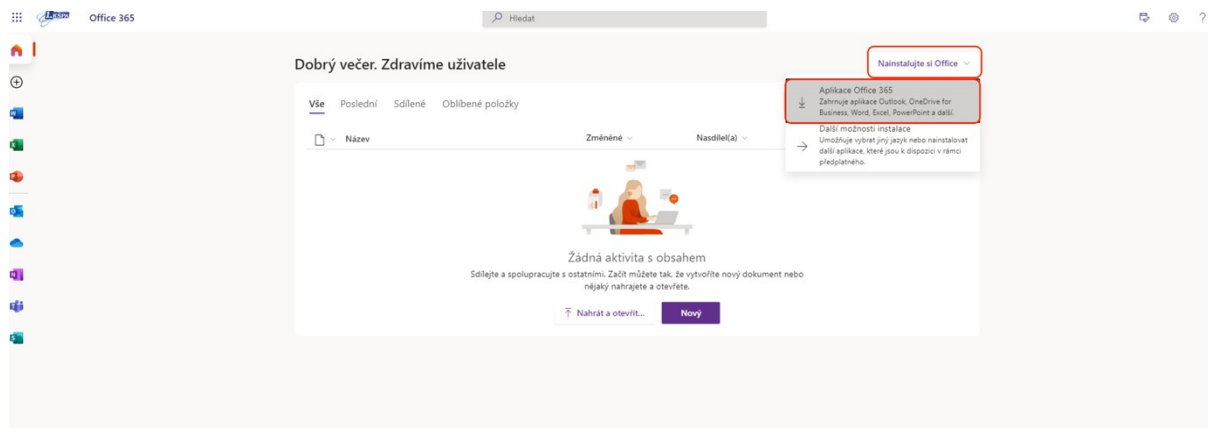

Po přihlášení budete automaticky přeměrování na adresu s vaším účtem, kde už si můžete stáhnout instalační soubor na Office.